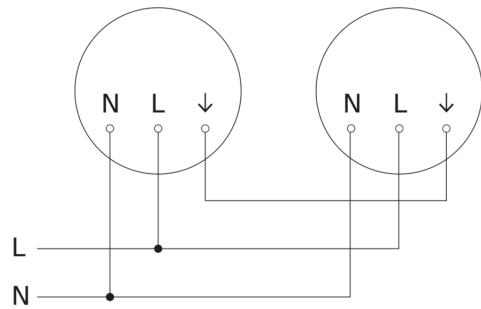

Sensor-LED-Innenleuchte - Professional Line

RS PRO P1 S

V3 neutralweiß
EAN 4007841 056032
Art.-Nr. 056032

RS PRO P1 S

V3 neutralweiß
EAN 4007841 056032
Art.-Nr. 056032

Schaltplan Master

Schaltplan Master-Master Vernetzung

Schaltplan Master-Slave Vernetzung